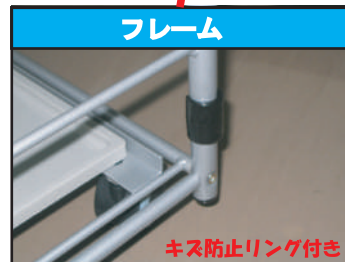

キッチン用 ダストワゴン

間口は3タイプ

600タイプ

サイズ W490 × D360 × H452 (ペール2ヶ付)

750タイプ

サイズ W690 × D360 × H452 (ペール2ヶ付)

900タイプ

サイズ W840 × D360 × H452 (ペール3ヶ付)

主要部品材質

- ・フレーム STKM+SWRM他 (シルバーメタリック塗装)
- ・ペール PP (石目調グレー色+濃グレー色) ・キャスター ナイロン+エラストマー (黒色+グレー色)

パネル対応

金属パネル

化粧パネル

株式会社 伸晃

本社 / 開発営業部 〒578-0912
東大阪市角田2丁目4番21号
TEL: 072-961-5415
HP: <http://www.shinko-inc.co.jp>